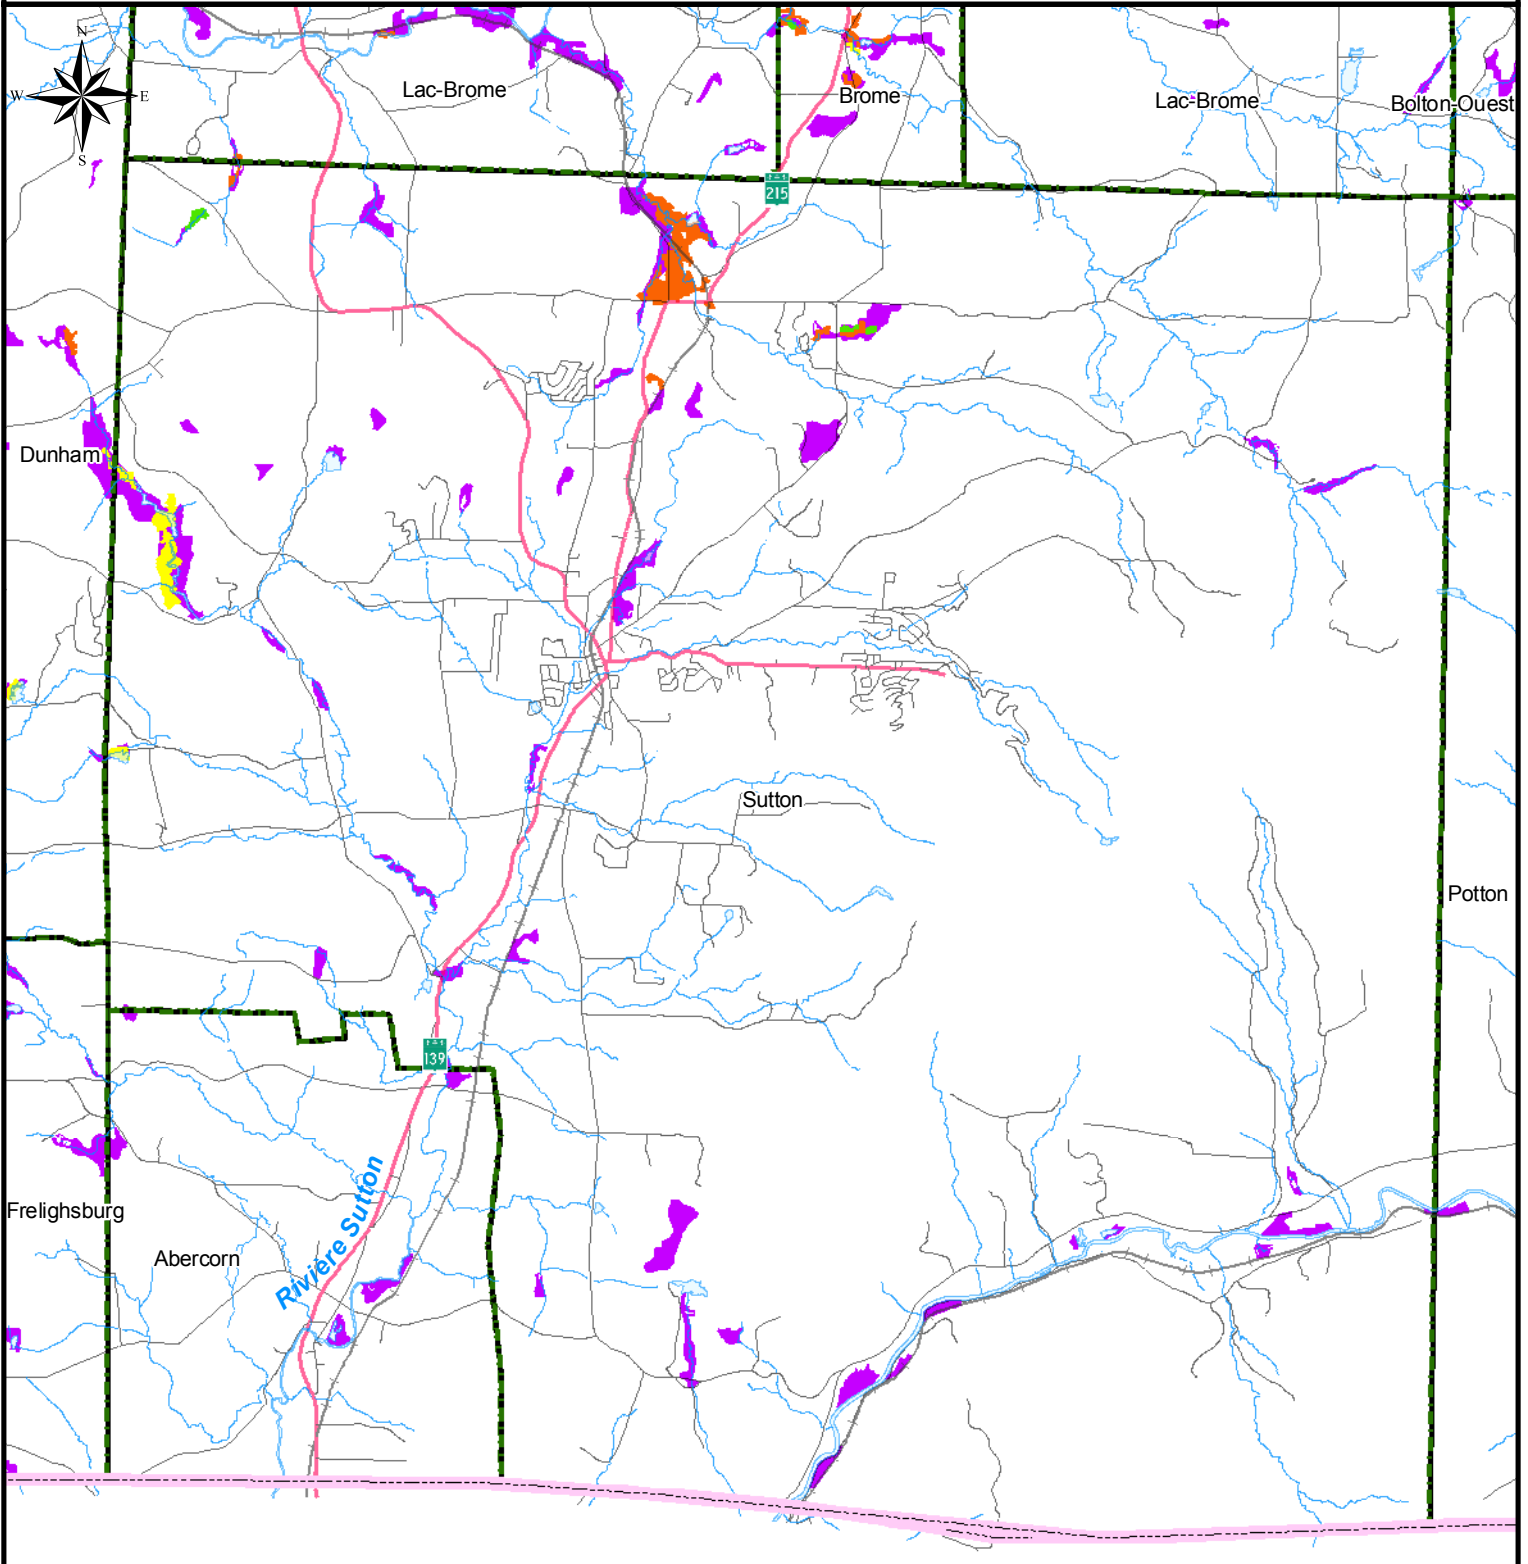

Milieux humides selon le MRN et le SCF

Municipalité de Sutton

- | | |
|--|---|
|  Municipalités |  Milieu humide non caractérisé |
|  frontiere_can_us |  Prairie humide |
| Milieux humides |  Terre agricole inondée |
|  Eau peu profonde |  Tourbière en exploitation |
|  Marais |  Tourbière naturelle |
|  Marécage arboré ou arbustif | |

Ce produit comporte de l'information géographique de référence provenant de la Base de données topographiques du Ministère des Ressources Naturelles (MRN) et du Service Canadien de la Faune (SCF)

décembre 2007